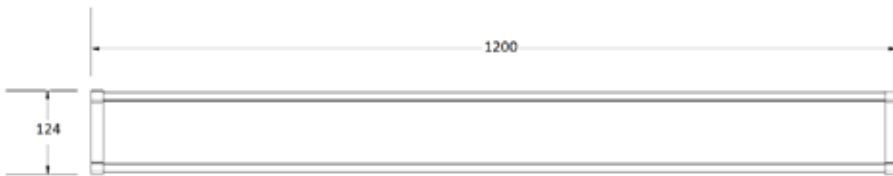

Total Flux: 6649lm

DIMENSIONAL DRAWINGS

TriLED15-600

TriLED35-1200

TriLED43-1500