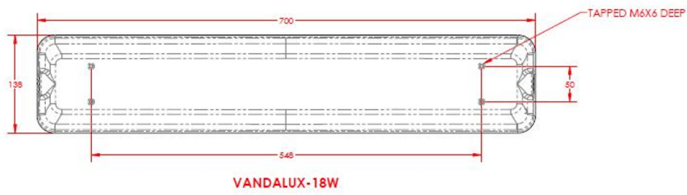

VXOLS4DGM2, VXOLS2DGM2