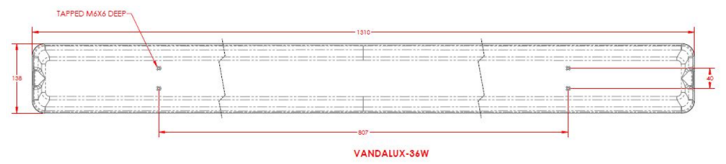

VXOLS4DGM2