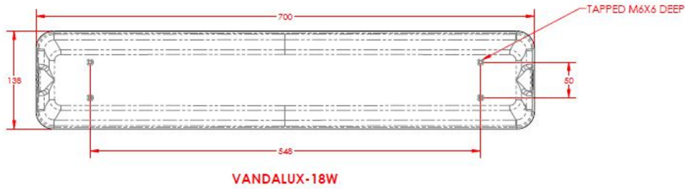

VXOLS4D4K	37W	4576lm	119lm/W			
	63W	7121lm	111lm/W			
VXOLS4D4PB	53W	6153lm	108lm/W	4000K	L 1310 x W138 x H114mm	8kg
	22W	2812lm	127lm/W			
	30W	3837lm	127lm/W			
	37W	4576lm	123lm/W			
	63W	7121lm	113lm/W			
VXOLS4DB	55W	1867lm	40lm/W	7571K	L 1310 x W138 x H114mm	8kg
	23W	926lm	40lm/W			
	32W	1223lm	38lm/W			
	38W	1435lm	38lm/W			
	65W	2122lm	33lm/W			

ACCESSORY CODE

DESCRIPTION

C33VANDALUX

Flat wall mount Bracket, Mild steel, Hot Dip Galvanised Finish

Line Drawings

VXOLS2D4