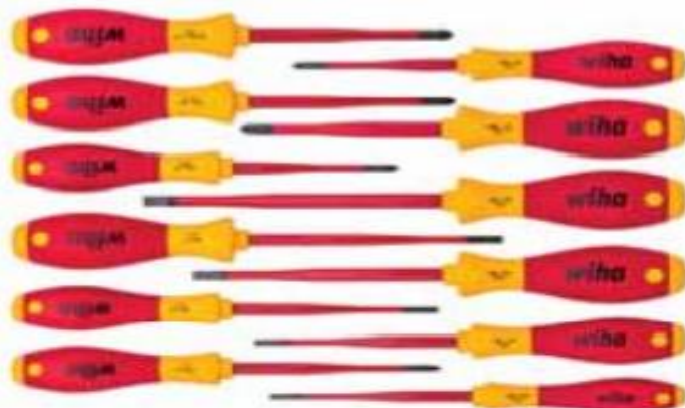

Screwdriver set SoftFinish® electric slimFix

assorted 12-pcs.

3201 K12

Order-No.

41003

1

⊖ 3,5 x 100 / 4,0 x 100 / 5,5 x 125 / 6,5 x 150

⊕ PH1 x 80 / PH2 x 100

⊗ PZ1 x 80 / PZ2 x 100

⊗ SL/PZ2 x 100

⊗ T15 x 100 / T20 x 100 / T25 x 125